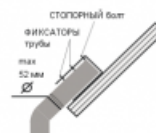

Схема крепления / подключения

Крепление посредством консольного кронштейна.
Посадочный диаметр до 52 мм.

Электротехнические характеристики:

Потребляемая мощность, W	64 Вт
cos φ	≥0,98

Кривые силы света

Светотехнические характеристики:

Цветовая температура	4000 К
Индекс цветопередачи	≥80 Ra
Угол рассеивания светового потока	120°
Светодиоды	144
Коэффициент пульсации светового потока	<40