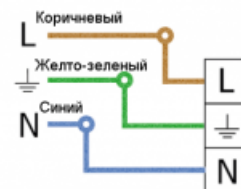

Код товара: 0311020

Схема крепления / подключения

Крепление универсальное:
подвесное, накладное,
с универсальным хомутом.

Электротехнические характеристики:

Потребляемая мощность, W	36 Вт
cos φ	≥0,98

Светотехнические характеристики: