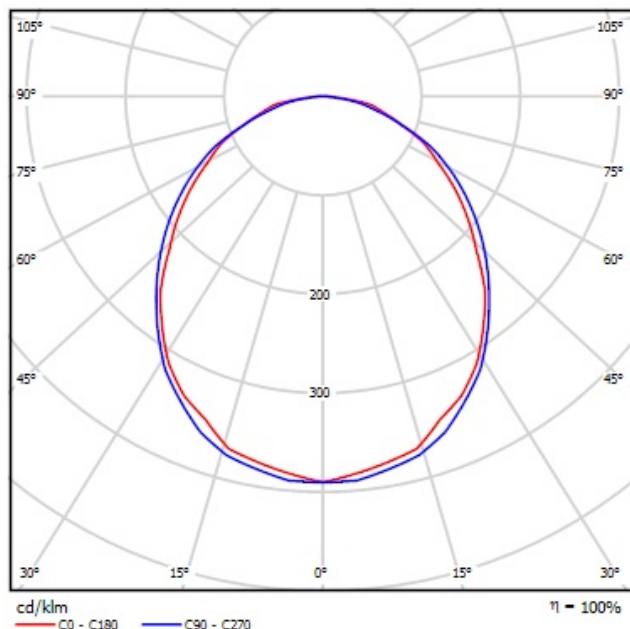

Освещение промышленных помещений торговли ЖКХ

Характеристики

Светильник «Сеть», сетевой, 2x58, 56 Вт (МАТОВЫЙ) арт. VILED VILED CC 04-Y-M-56-1500.185.60-4-0-43

Основные характеристики

Светильник «Сеть», сетевой, 2x58, 56 Вт (матовый)
Артикул: VILED CC 04-Y-M-56-1500.185.60-4-0-43

Степень защиты от внешних воздействий	43
Температура эксплуатации	+40/-30
Масса	2,2 кг
Габаритные размеры	1550x185x60
Материал корпуса	Листовая сталь
Материал рассеивателя	Матовый
Срок службы светодиодов, не менее	100 000 ч
Гарантия	3 года
Цена от	3400 р.

Код товара: 04 04 030

Схема крепления / подключения

Крепление универсальное: подвесное, накладное, с универсальным хомутом.

Электротехнические характеристики:

Потребляемая мощность, W	56
Диапазон рабочих частот, Гц	50/60
cos φ	≥0,98

Кривые силы света

Светотехнические характеристики:

Цветовая температура	4000 K
Индекс цветопередачи	≥80 Ra
Угол рассеивания светового потока	150°
Светодиоды	144
Коэффициент пульсации светового потока	<5