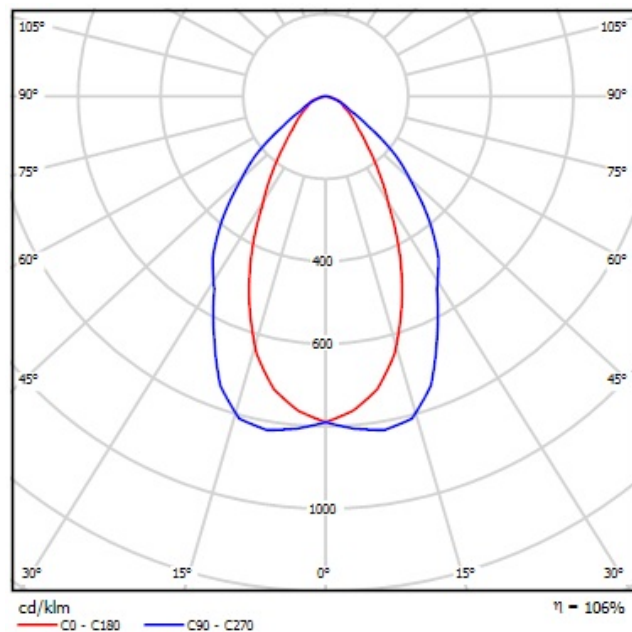

Кривые силы света