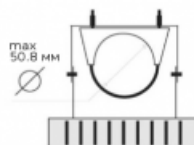

Код товара: **0501080**

Схема крепления / подключения

Крепление универсальное:
подвесное, накладное,
с универсальным хомутом.

Электротехнические характеристики:

Потребляемая мощность, W	28
Диапазон рабочих частот, Гц	50/60
cos φ	≥0,98