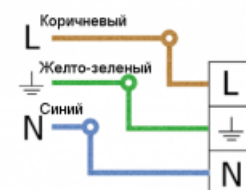

Электротехнические характеристики:

Потребляемая мощность, W	9
Диапазон рабочих частот, Гц	50/60
cos φ	≥0,98

Светотехнические характеристики:

Цветовая температура	4000 К
Индекс цветопередачи	≥80 Ra
Светодиоды	21
Коэффициент пульсации светового потока	<5