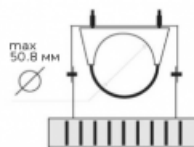

Код товара: 05 12 020

Схема крепления / подключения

Крепление универсальное:
подвесное, накладное,
с универсальным хомутом.

Электротехнические характеристики:

Потребляемая мощность, W	14
Диапазон рабочих частот, Гц	50/60
cos φ	≥0,98