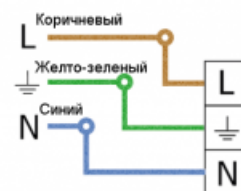

Схема крепления / подключения