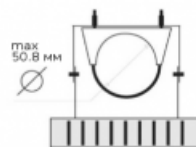

Код товара: 04 05 050

Схема крепления / подключения

Крепление универсальное:
подвесное, накладное,
с универсальным хомутом.

Кривые силы света

Электротехнические характеристики:

Потребляемая мощность, W	64
Диапазон рабочих частот, Гц	50/60
cos φ	≥0,98