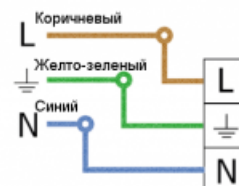

Код товара: 05 01 030

Схема крепления / подключения

Крепление:
накладное, подвесное

Электротехнические характеристики:

Потребляемая мощность, W	28
Диапазон рабочих частот, Гц	50/60
cos φ	≥0,98

Светотехнические характеристики: