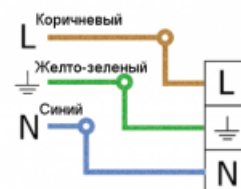

Код товара: **05 08 020**

Схема крепления / подключения

Крепление универсальное: подвесное, накладное, с универсальным хомутом.

Электротехнические характеристики:

Потребляемая мощность, W	28
Диапазон рабочих частот, Гц	50/60
cos φ	≥0,98