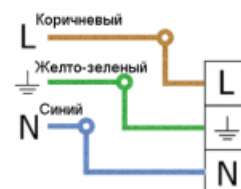

Схема крепления / подключения

Крепление универсальное:
подвесное, накладное,
с универсальным хомутом.

Кривые силы света

Освещение промышленных помещений торговли ЖКХ

Характеристики

Светильник «Модуль Галочка»,
универсальный, 64 Вт арт. VILED VILED CC T1-V-
E-64-500.100.200-4-0-68