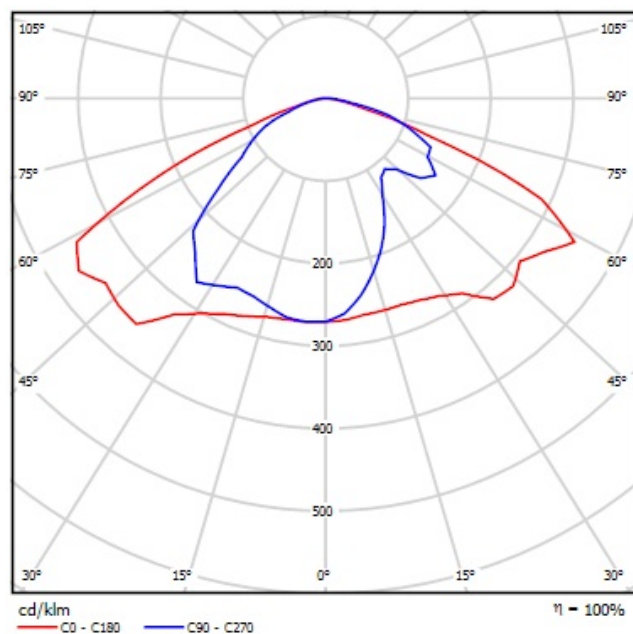

Кривые силы света