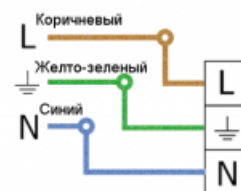

Электротехнические характеристики:

Потребляемая мощность, W	14
Диапазон рабочих частот, Гц	50/60
cos φ	≥0,98

Светотехнические характеристики:

Цветовая температура	4000
Индекс цветопередачи	≥80
Угол рассеивания светового потока	120°
Светодиоды	36
Световой поток, lm	1949
Коэффициент пульсации светового потока	<5