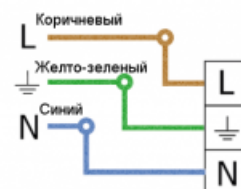

Схема крепления / подключения

Крепление универсальное:
подвесное, накладное,
с универсальным хомутом.

Электротехнические характеристики:

Потребляемая мощность, W	32
Диапазон рабочих частот, Гц	50/60
cos φ	≥0,98