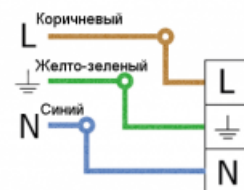

Крепление посредством консольного кронштейна. Посадочный диаметр до 52 мм.