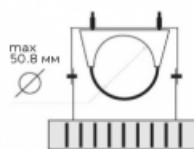

Код товара: 04 10 020

Схема крепления / подключения

Крепление универсальное:
подвесное, накладное,
с универсальным хомутом.

Электротехнические характеристики:

Потребляемая мощность, W	40
Диапазон рабочих частот, Гц	50/60
cos φ	≥0,98