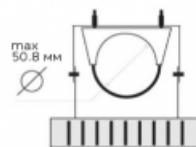

Код товара: 04 04 030

Схема крепления / подключения

Крепление универсальное: подвесное, накладное, с универсальным хомутом.

Электротехнические характеристики:

Потребляемая мощность, W	56
Диапазон рабочих частот, Гц	50/60
cos φ	≥0,98