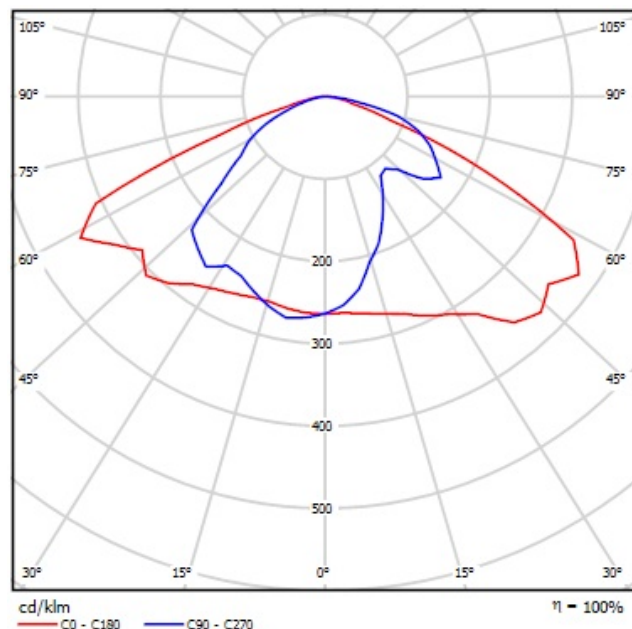

Кривые силы света