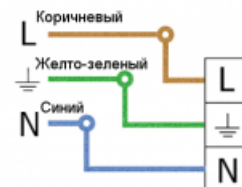

Схема крепления / подключения