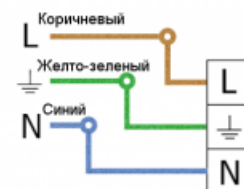

Схема крепления / подключения