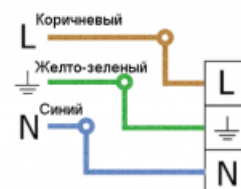

Электротехнические характеристики:

Потребляемая мощность, W	56
Диапазон рабочих частот, Гц	50/60
cos φ	≥0,98