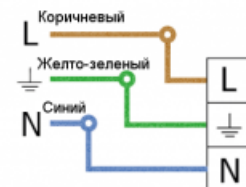

Схема крепления / подключения

Крепление посредством консольного кронштейна.
Посадочный диаметр до 52 мм.

Электротехнические характеристики:

Потребляемая мощность, W	192
Диапазон рабочих частот, Гц	50/60
cos φ	≥ 0,98