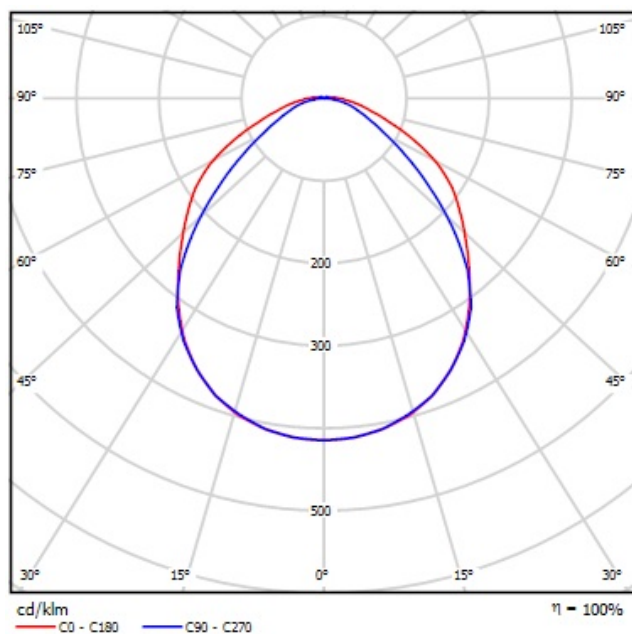

Кривые силы света