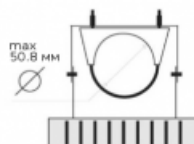

Код товара: 05 12 010

Схема крепления / подключения

Крепление универсальное:
подвесное, накладное,
с универсальным хомутом.

Электротехнические характеристики:

Потребляемая мощность, W	14
Диапазон рабочих частот, Гц	50/60
cos φ	≥0,98