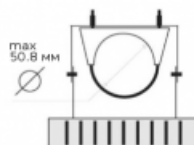

Схема крепления / подключения

Крепление универсальное:
подвесное, накладное,
с универсальным хомутом.