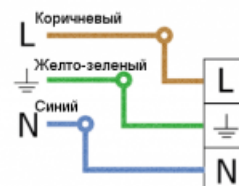

Код товара: **0501050**

Схема крепления / подключения

Крепление:
накладное, подвесное

Электротехнические характеристики:

Потребляемая мощность, W	28
Диапазон рабочих частот, Гц	50/60
cos φ	≥0,98

Светотехнические характеристики: