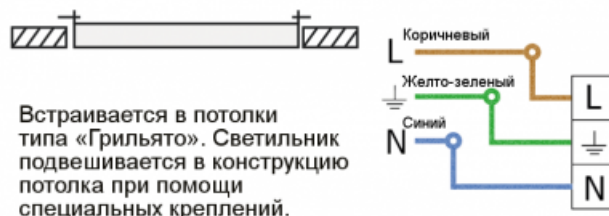

Схема крепления / подключения

Электротехнические характеристики:

Потребляемая мощность, W	28
Диапазон рабочих частот, Гц	50/60
cos φ	≥0,98

Светотехнические характеристики:

Цветовая температура	4000
Индекс цветопередачи	≥80
Угол рассеивания светового потока	120°
Светодиоды	72
Световой поток, lm	3272
Коэффициент пульсации светового потока	<5