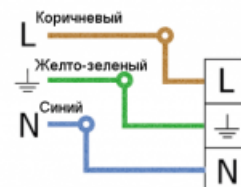

Схема крепления / подключения