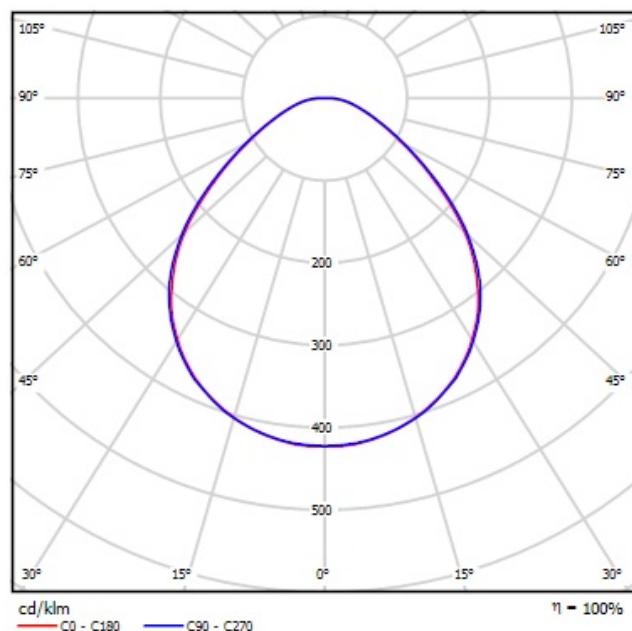

Кривые силы света