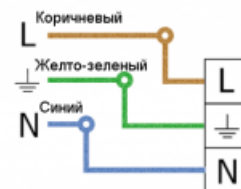

Схема крепления / подключения

Крепление универсальное:
подвесное, накладное,
с универсальным хомутом.

Кривые силы света

Освещение промышленных помещений торговли ЖКХ

Характеристики

Светильник «Модуль Галочка»,
универсальный, 128 Вт арт. VILED VILED CC T1-V-
E-128-500.100.200-4-0-68