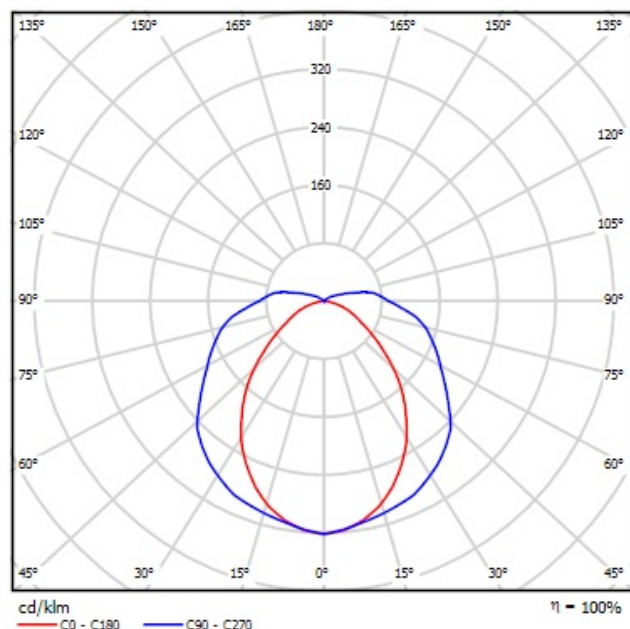

Кривые силы света

Светотехнические характеристики:

Цветовая температура	4000 К
Индекс цветопередачи	≥80
Угол рассеивания светового потока	160°
Светодиоды	288 шт
Коэффициент пульсации светового потока	<40