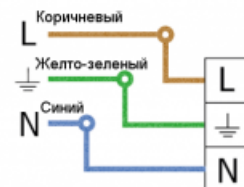

Схема крепления / подключения

Крепление посредством консольного кронштейна.
Посадочный диаметр до 52 мм.

Электротехнические характеристики:

Потребляемая мощность, W	32 Вт
cos φ	≥0,98

Кривые силы света

Светотехнические характеристики:

Цветовая температура	4000 К
Индекс цветопередачи	≥80
Угол рассеивания светового потока	120°
Светодиоды	72
Коэффициент пульсации светового потока	<40