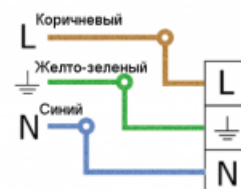

Схема крепления / подключения

Крепление универсальное:
 подвесное, накладное,
 с универсальным хомутом.

Кривые силы света

η = 100%

Освещение улиц придомовых территорий и парков

Характеристики

Светильник «Модуль», консоль К-1, 64 Вт
арт. VILED VILED CC M1-K-E-64-500.100.120-4-0-68