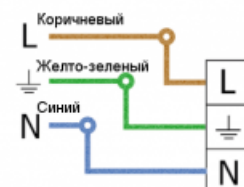

Код товара: **04 03 020**

Схема крепления / подключения

Встраивается в подвесные
потолки типа «Армстронг».

Электротехнические характеристики:

Потребляемая мощность, W	14
Диапазон рабочих частот, Гц	50/60
cos φ	≥0,98