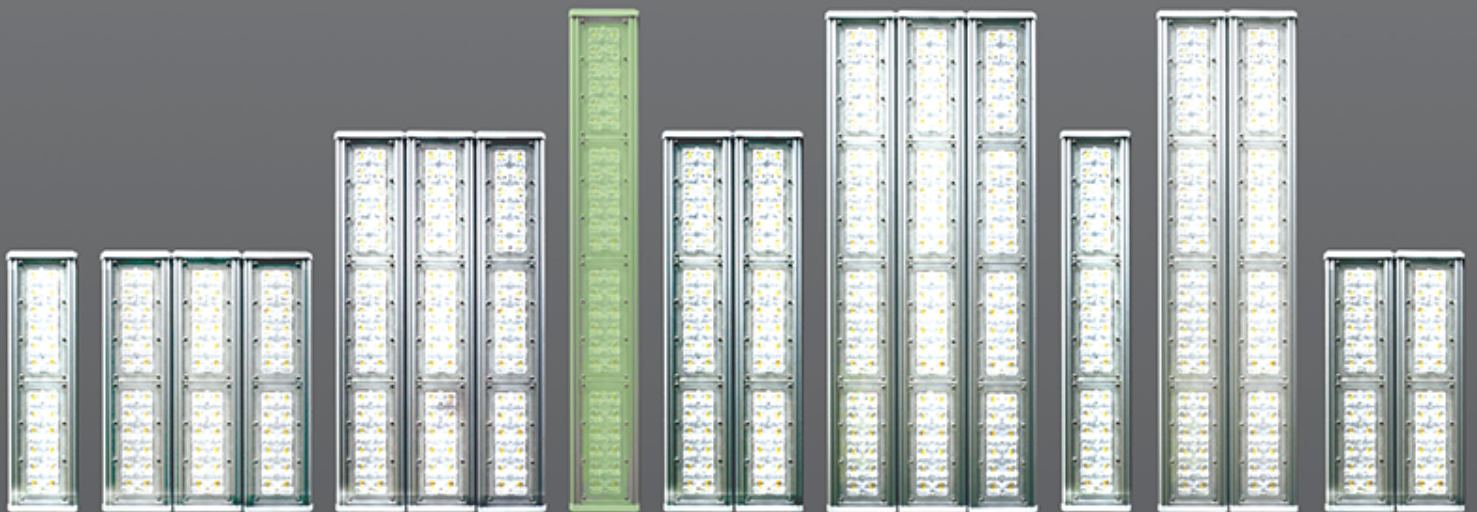

КАТАЛОГ

СИСТЕМ СВЕТОДИОДНОГО ОСВЕЩЕНИЯ

Проектирование

Производство

Поставка

Сервис

О компании	1
Преимущества	2
Инновационные разработки компании	3
Освещение улиц придомовых территорий и парков	4
Светильник «Модуль», консоль К-1, 32 Вт	5
Светильник «Модуль», консоль МК-2, 128 Вт	6
Светильник «Модуль», консоль К-3, 192 Вт	7
Светильник «Модуль», консоль К-2, 128 Вт	8
Светильник «Модуль», консоль МК-3, 96 Вт	9
Светильник «Модуль», консоль МК-2, 64 Вт	10
Светильник «Модуль», консоль К-3, 96 Вт	11
Светильник «Модуль», универсальный, 64 Вт	12
Светильник «Модуль», консоль К-1, 64 Вт	13
Светильник «Модуль», консоль К-2, 64 Вт	14
Светильник «Сеть», сетевой, 2х58, 56 Вт (пинспот)	15
Освещение автодорог и магистралей	16
Светильник "Модуль Магистраль", консоль КМО-1, 36 Вт	17
Светильник "Модуль", универсальный 32 Вт	18
Светильник «Модуль Галочка Магистраль», универсальный, МО, 72 Вт	19
Светильник «Модуль Галочка Магистраль», универсальный, МО, 36 Вт	20
Светильник "Модуль Магистраль", консоль КМО-3, 216 Вт	21
Светильник "Модуль Магистраль", консоль КМО-2, 144 Вт	22
Светильник "Модуль Магистраль", консоль КМО-1, 72 Вт	23
Светильник "Модуль Магистраль", консоль КМО-2, 120 Вт	24
Светильник "Модуль Магистраль", консоль КМО-3 108 Вт	25
Светильник "Модуль Магистраль", консоль КМО-1, 60Вт	26
Светильник "Модуль Магистраль" консоль КМО-2, 72Вт	27
Светильник «Модуль Галочка Магистраль», универсальный, МО, 144 Вт	28
Прожекторы	29
Светильник "Модуль Прожектор", универсальный, 36Вт	30
Светильник "Модуль Прожектор", универсальный 72Вт	31
Светильник "Модуль Прожектор", универсальный, 144Вт	32
Светильник «Модуль Прожектор», универсальный, 216 Вт	33
Освещение промышленных помещений, торговых площадей, ЖКХ	34
Светильник «Айсберг», пылевлагозащищенный, 1х36, 14 Вт	35
Светильник «Лайн», линейный, 1200 мм, 32 Вт	36
Светильник «Луна», Ø 180, 9 Вт	37
Светильник «Модуль Галочка», универсальный, 256 Вт	38
Светильник «Модуль Галочка», универсальный, 192 Вт	39
Светильник «Модуль Галочка», универсальный, 128 Вт	40
Светильник «Модуль Галочка», универсальный, 64 Вт	41
Светильник «Сеть», сетевой, 2х58, 56 Вт (призма)	42
Светильник «Сеть», сетевой, 2х58, 56 Вт (матовый)	43
Светильник «Сеть», сетевой, 2х58, 56 Вт (кол. лед)	44
Светильник «Айсберг», пылевлагозащищенный, 2х58, 42 Вт	45
Светильник «Айсберг», пылевлагозащищенный, 2х36, 28 Вт	46
Светильник «Айсберг», пылевлагозащищенный, 2х18, 14 Вт	47