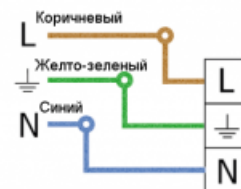

Прожекторы

Характеристики

Светильник "Модуль Прожектор",
универсальный 72Вт арт. VILED CC M3-Y-
H-72-400.200.150-4-0-68

Основные характеристики

Светильник "Модуль Прожектор", универсальный 72Вт
Артикул: CC M3-Y-H-72-400.200.150-4-0-68

Степень защиты от внешних воздействий	IP 68
Климатическое исполнение	УХЛ 1
Температура эксплуатации	+50/-45
Масса	3,5 кг
Габаритные размеры	375x210x150
Материал корпуса	Анодированный алюминий
Материал рассеивателя	Линза
Срок службы светодиодов, не менее	100 000 часов
Гарантия	3 года
Цена от	7210 р.

Код товара: 0311030

Схема крепления / подключения

Крепление универсальное:
подвесное, накладное,
с универсальным хомутом.

Электротехнические характеристики:

Потребляемая мощность, W	72 Вт
cos φ	≥0,98

Светотехнические характеристики:

Цветовая температура	4000 К
Индекс цветопередачи	≥80
Угол рассеивания светового потока	59°
Светодиоды	144 шт.
Коэффициент пульсации светового потока	<40

Кривые силы света