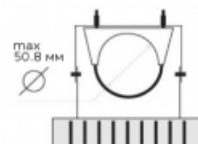

Схема крепления / подключения