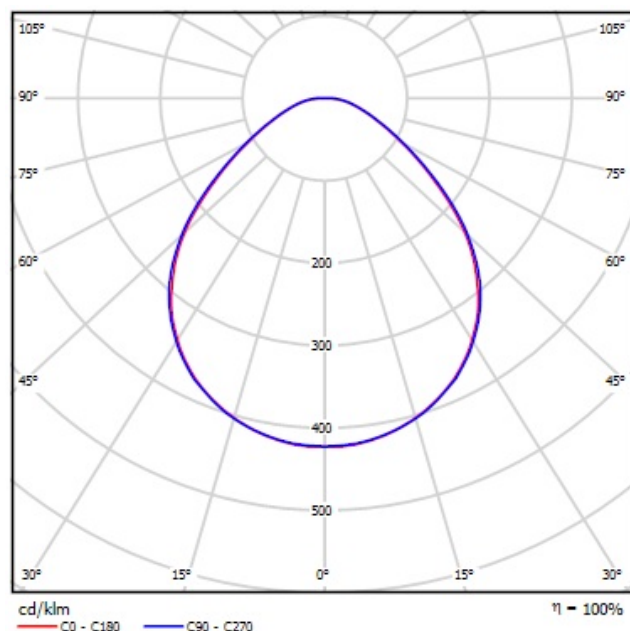

Кривые силы света