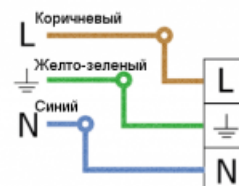

Код товара: 05 01 020

Схема крепления / подключения

Крепление:
накладное, подвесное

Электротехнические характеристики:

Потребляемая мощность, W	28
Диапазон рабочих частот, Гц	50/60
cos φ	≥0,99

Светотехнические характеристики: