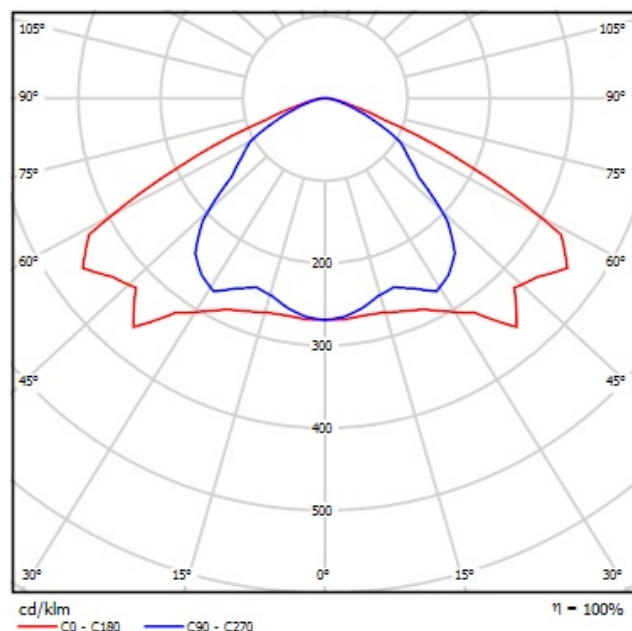

Освещение автодорог и автомагистралей

Характеристики

Светильник "Модуль Магистраль", консоль КМО-2, 144 Вт арт. VILED CC M2-K-H-144-740.200.120-0-4-68

Основные характеристики

Светильник "Модуль Магистраль", консоль КМО-2, 144 Вт
Артикул: CC M2-K-H-144-740.200.120-0-4-68

Степень защиты от внешних воздействий	IP 68
Климатическое исполнение	УХЛ1
Температура эксплуатации	+50/-45
Масса	5,7 кг
Габаритные размеры	725x210x110
Материал корпуса	Анодированный алюминий
Срок службы светодиодов, не менее	100 000 часов
Гарантия	3 года
Цена от	15530 р.
Материал отражателя	Магистральная оптика

Код товара: **0209080**

Схема крепления / подключения

Крепление посредством консольного кронштейна. Посадочный диаметр до 52 мм.

Электротехнические характеристики:

Потребляемая мощность, W	144 Вт
cos φ	≥0,98

Кривые силы света

Светотехнические характеристики:

Цветовая температура	4000 К
Индекс цветопередачи	≥80 Ra
Угол рассеивания светового потока	Широкий асимметричный
Светодиоды	288
Коэффициент пульсации светового потока	<40