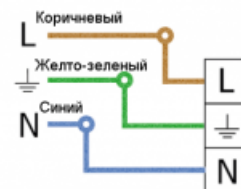

Код товара: 0311050

Схема крепления / подключения

Крепление универсальное: подвесное, накладное, с универсальным хомутом.

Электротехнические характеристики:

Потребляемая мощность, W	216 Вт
cos φ	≥0,98

Кривые силы света