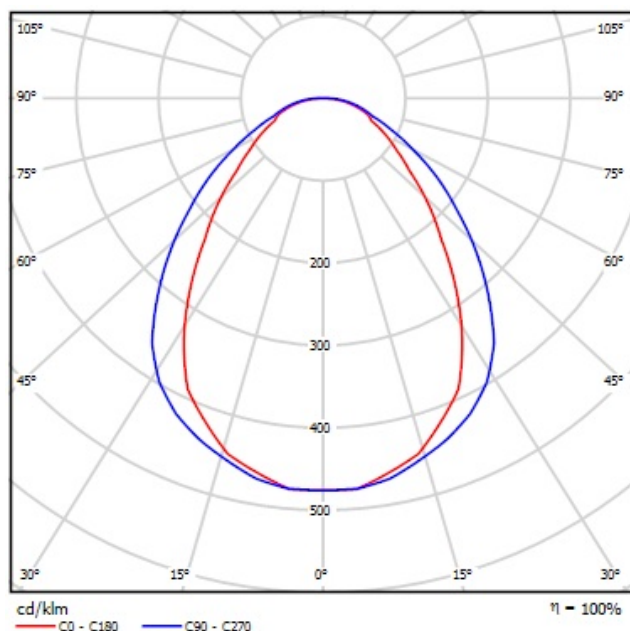

Кривые силы света

Светотехнические характеристики:

Цветовая температура	4000 К
Индекс цветопередачи	≥80 Ra
Угол рассеивания светового потока	150°
Светодиоды	144 шт
Коэффициент пульсации светового потока	<5