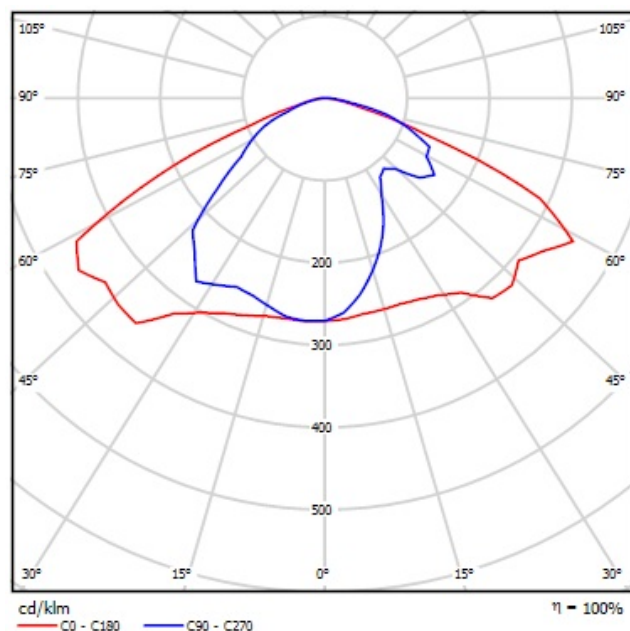

Кривые силы света