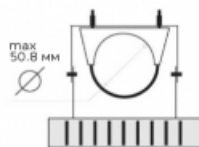

Код товара: **0311040**

Схема крепления / подключения

Крепление универсальное:
подвесное, накладное,
с универсальным хомутом.

Электротехнические характеристики:

Потребляемая мощность, W	144 Вт
cos φ	≥0,98