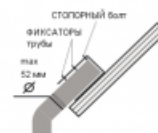

Схема крепления / подключения