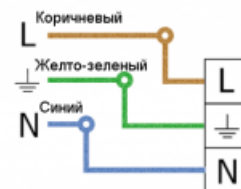

Схема крепления / подключения

Крепление универсальное:
подвесное, накладное,
с универсальным хомутом.

Кривые силы света

Освещение промышленных помещений торговли ЖКХ

Характеристики

Светильник «Модуль Галочка»,
универсальный, 192 Вт арт. VILED VILED CC T1-V-
E-192-500.300.200-4-0-68