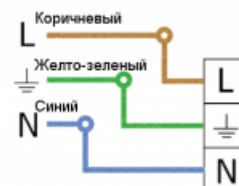

Код товара: 05 01 040

Схема крепления / подключения

Крепление:
накладное, подвесное

Электротехнические характеристики:

Потребляемая мощность, W	28
Диапазон рабочих частот, Гц	50/60
cos φ	≥0,99

Светотехнические характеристики: