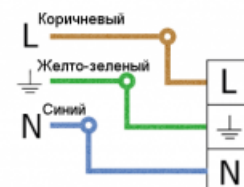

Схема крепления / подключения

Крепление посредством консольного кронштейна. Посадочный диаметр до 52 мм.

Электротехнические характеристики:

Потребляемая мощность, W	128
Диапазон рабочих частот, Гц	50/60
cos φ	≥0,98