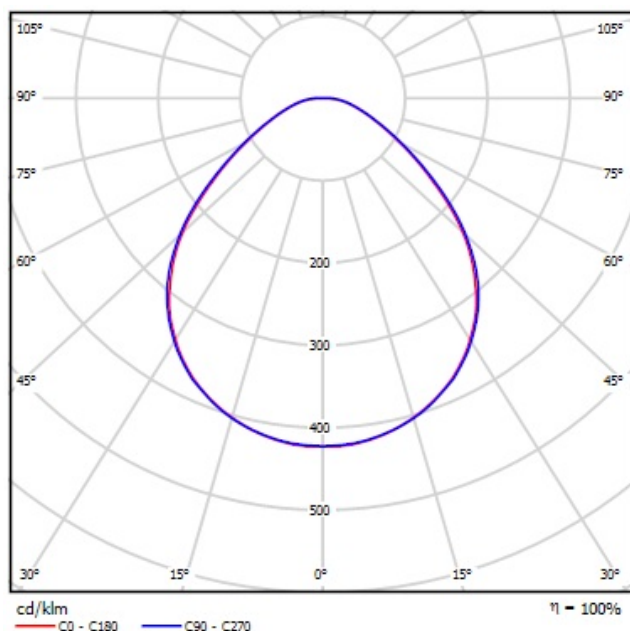

Кривые силы света

Светотехнические характеристики:

Цветовая температура	4000 К
Индекс цветопередачи	≥ 80 Ra
Угол рассеивания светового потока	120°
Светодиоды	432 шт
Коэффициент пульсации светового потока	< 40