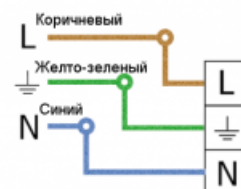

Код товара: **05 12 040**

Схема крепления / подключения

Крепление универсальное:
 подвесное, накладное,
 с универсальным хомутом.

Электротехнические характеристики:

Потребляемая мощность, W	14
Диапазон рабочих частот, Гц	50/60
cos φ	≥0,98