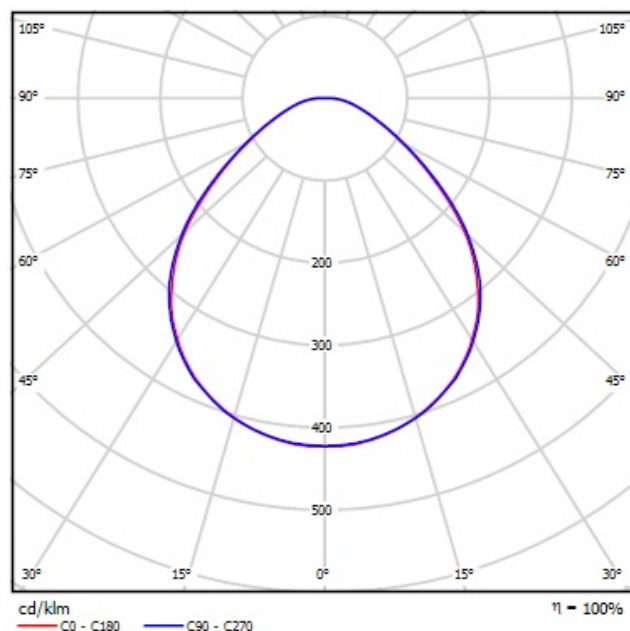

Освещение улиц придомовых территорий и парков

Характеристики

Светильник «Модуль», консоль К-1, 64 Вт
арт. VILED VILED CC M1-K-E-64-500.100.120-4-0-68

Основные характеристики

Светильник «Модуль», консоль К-1, 64 Вт
Артикул: VILED CC M1-K-E-64-500.100.120-4-0-68

Степень защиты от внешних воздействий	IP 68
Климатическое исполнение	УХЛ 1
Температура эксплуатации	+50/-45
Масса	1,9 кг
Габаритные размеры	505x105x110
Материал корпуса	Анодированный алюминий
Материал рассеивателя	Стекло
Срок службы светодиодов, не менее	100 000 часов
Гарантия	3 года
Цена от	4050 р.

Код товара: **0107040**

Схема крепления / подключения

Крепление посредством консольного кронштейна.
Посадочный диаметр до 52 мм.

Электротехнические характеристики:

Потребляемая мощность, W	64 Вт
cos φ	≥0,98

Кривые силы света

Светотехнические характеристики:

Цветовая температура	4000 К
Индекс цветопередачи	≥80 Ra
Угол рассеивания светового потока	120°
Светодиоды	144
Коэффициент пульсации светового потока	<40