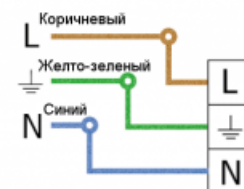

Схема крепления / подключения