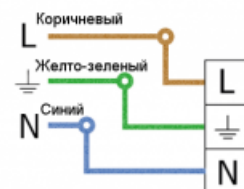

Схема крепления / подключения