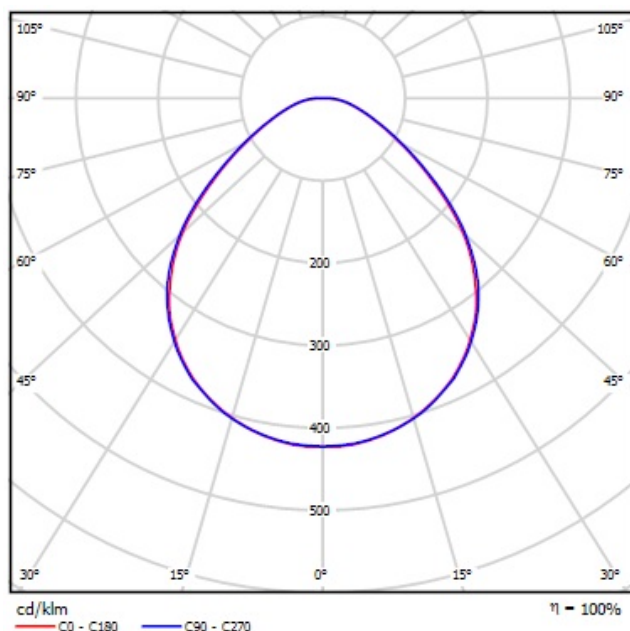

Освещение улиц придомовых территорий и парков

Характеристики

Светильник «Модуль», консоль К-1, 32 Вт
арт. VILED VILED CC M1-K-E-32-300.100.120-4-0-68

Основные характеристики

Светильник «Модуль», консоль К-1, 32 Вт
Артикул: VILED CC M1-K-E-32-300.100.120-4-0-68

Степень защиты от внешних воздействий	IP 68
Климатическое исполнение	УХЛ1
Температура эксплуатации	+50/-45
Масса	1,3 кг
Габаритные размеры	305x105x110
Материал корпуса	Анодированный алюминий
Материал рассеивателя	Стекло
Срок службы светодиодов, не менее	100 000 часов
Гарантия	3 года
Цена от	2385 р.

Код товара: 0107020

Схема крепления / подключения

Крепление посредством консольного кронштейна.
Посадочный диаметр до 52 мм.

Электротехнические характеристики:

Потребляемая мощность, W	32 Вт
cos φ	≥0,98

Кривые силы света

Светотехнические характеристики:

Цветовая температура	4000 К
Индекс цветопередачи	≥80
Угол рассеивания светового потока	120°
Светодиоды	72
Коэффициент пульсации светового потока	<40