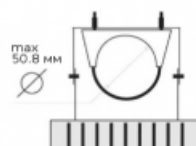

Код товара: **04 04 010**

Схема крепления / подключения

Крепление универсальное: подвесное, накладное, с универсальным хомутом.

Электротехнические характеристики:

Потребляемая мощность, W	56
Диапазон рабочих частот, Гц	50/60
cos φ	≥0,98