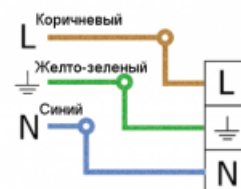

Код товара: **04 04 040**

Схема крепления / подключения

Крепление универсальное: подвесное, накладное, с универсальным хомутом.

Электротехнические характеристики:

Потребляемая мощность, W	56
Диапазон рабочих частот, Гц	50/60
cos φ	≥0,98