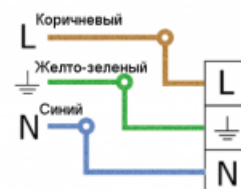

Освещение общественных помещений и офисов

Характеристики

Светильник «Офис Премиум»,
универсальный, 28 Вт (матовый) арт. ViLED
ViLED CC 01-Y-M-28-595.595.60-4-0-20

Основные характеристики

Светильник «Офис Премиум», универсальный, 28 Вт (матовый)
Артикул: ViLED CC 01-Y-M-28-595.595.60-4-0-20

Степень защиты от внешних воздействий	IP20
Климатическое исполнение	УХЛ4
Температура эксплуатации	+40/-30
Масса	3,2 кг
Материал корпуса	Листовая сталь с полимерным покрытием
Материал рассеивателя	Матовый
Гарантия	3 года
Цена от	2320 р.

Код товара: **0501060**

Электротехнические характеристики:

Потребляемая мощность, W	28
Диапазон рабочих частот, Гц	50/60
cos φ	≥0,98

Светотехнические характеристики:

Цветовая температура	4000 К
Индекс цветопередачи	≥80
Угол рассеивания светового потока	170°
Светодиоды	72
Коэффициент пульсации светового потока	<5

Схема крепления / подключения

Крепление универсальное:
подвесное, накладное,
с универсальным хомутом.