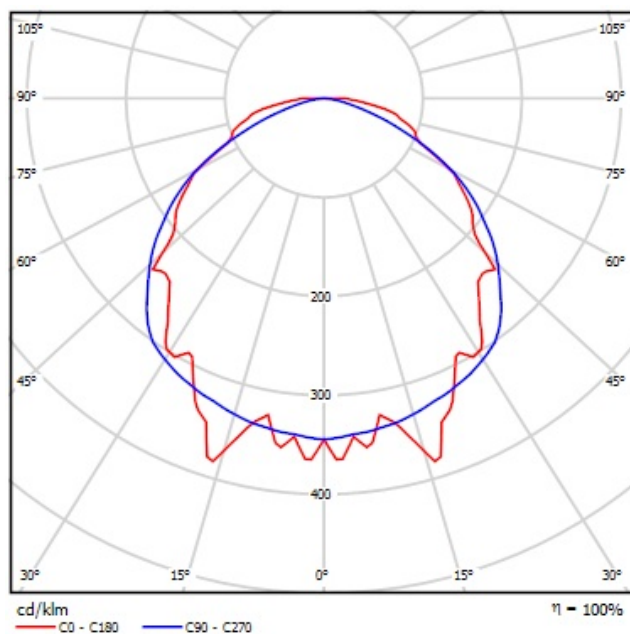

Кривые силы света