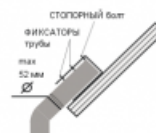

Схема крепления / подключения