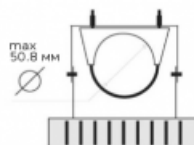

Код товара: **05 08 020**

Схема крепления / подключения

Крепление универсальное: подвесное, накладное, с универсальным хомутом.

Электротехнические характеристики:

Потребляемая мощность, W	28
Диапазон рабочих частот, Гц	50/60
cos φ	≥0,98