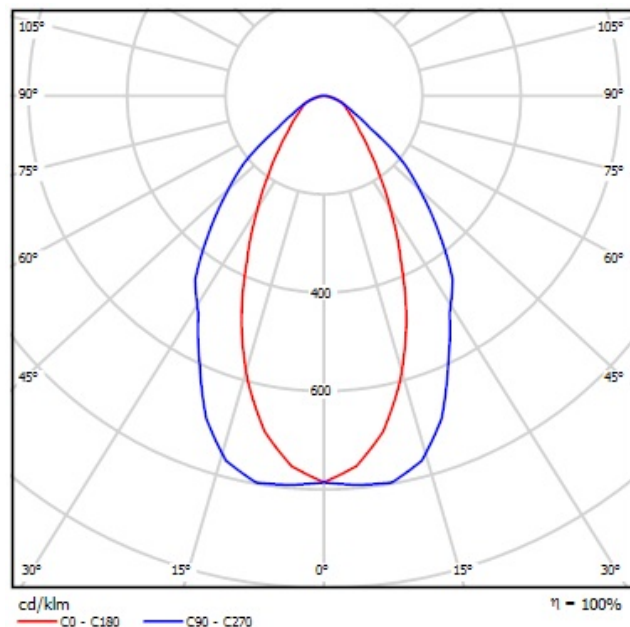

Кривые силы света

Светотехнические характеристики:

Цветовая температура	4000 К
Индекс цветопередачи	≥80
Угол рассеивания светового потока	59°
Светодиоды	432 шт.
Коэффициент пульсации светового потока	<40