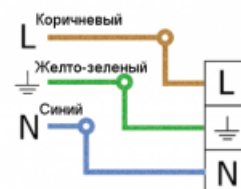

Код товара: **05 01 070**

Схема крепления / подключения

Крепление универсальное:
подвесное, накладное,
с универсальным хомутом.

Электротехнические характеристики:

Потребляемая мощность, W	28
Диапазон рабочих частот, Гц	50/60
cos φ	≥0,98