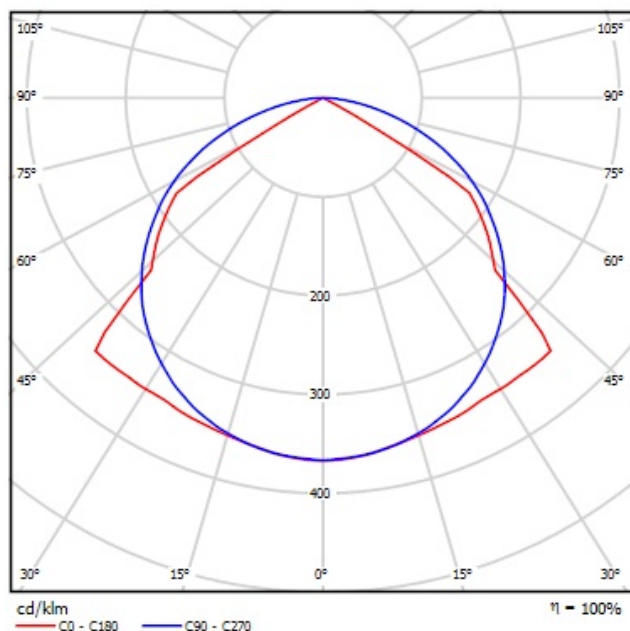

Кривые силы света

Светотехнические характеристики:

Цветовая температура	4000 К
Индекс цветопередачи	≥80 Ra
Угол рассеивания светового потока	150°
Светодиоды	144
Коэффициент пульсации светового потока	<5