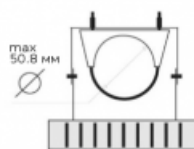

Схема крепления / подключения

Крепление универсальное: подвесное, накладное, с универсальным хомутом.