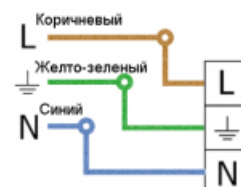

Схема крепления / подключения

Крепление универсальное: подвесное, накладное, с универсальным хомутом.

Электротехнические характеристики:

Потребляемая мощность, W	56
Диапазон рабочих частот, Гц	50/60
cos φ	≥0,98