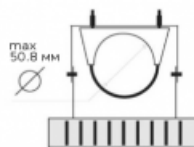

Код товара: **05 12 040**

Схема крепления / подключения

Крепление универсальное:
 подвесное, накладное,
 с универсальным хомутом.

Электротехнические характеристики:

Потребляемая мощность, W	14
Диапазон рабочих частот, Гц	50/60
cos φ	≥0,98