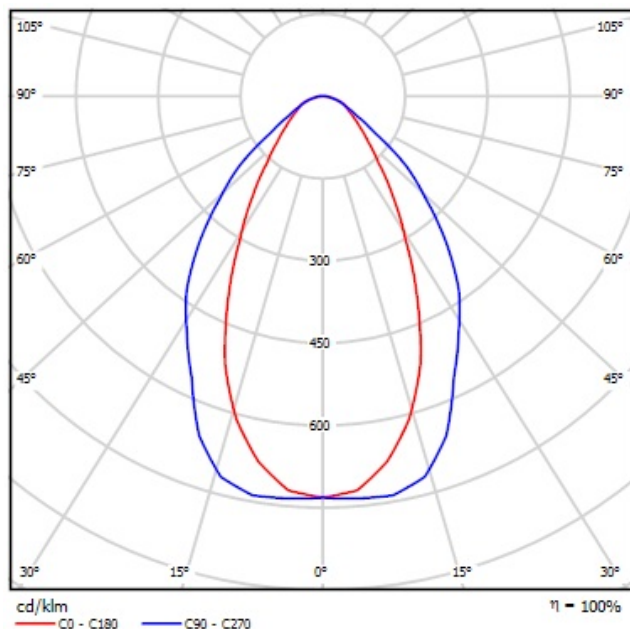

Кривые силы света

Светотехнические характеристики:

Цветовая температура	4000 К
Индекс цветопередачи	≥80
Угол рассеивания светового потока	59°
Светодиоды	288 шт.
Коэффициент пульсации светового потока	<40