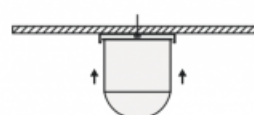

Схема крепления / подключения

Крепление:
накладное, подвесное