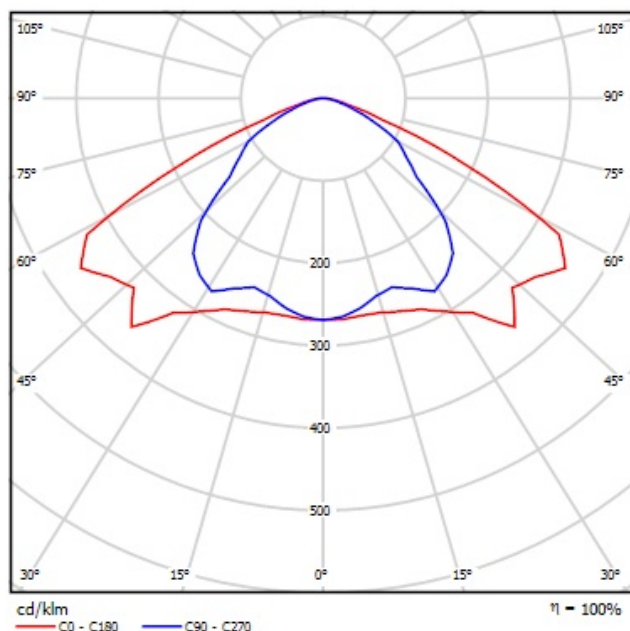

Кривые силы света

Светотехнические характеристики:

Индекс цветопередачи	≥ 80 Ra
Световой поток, lm	13 594 Лм
Коэффициент пульсации светового потока	< 40 %