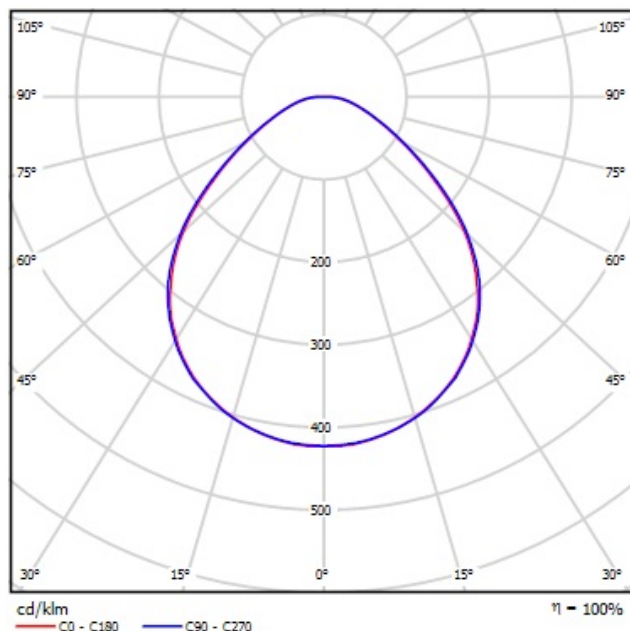

Кривые силы света

Светотехнические характеристики:

Цветовая температура	4000 К
Индекс цветопередачи	≥80 Ra
Угол рассеивания светового потока	160°
Светодиоды	144 шт.
Коэффициент пульсации светового потока	<40