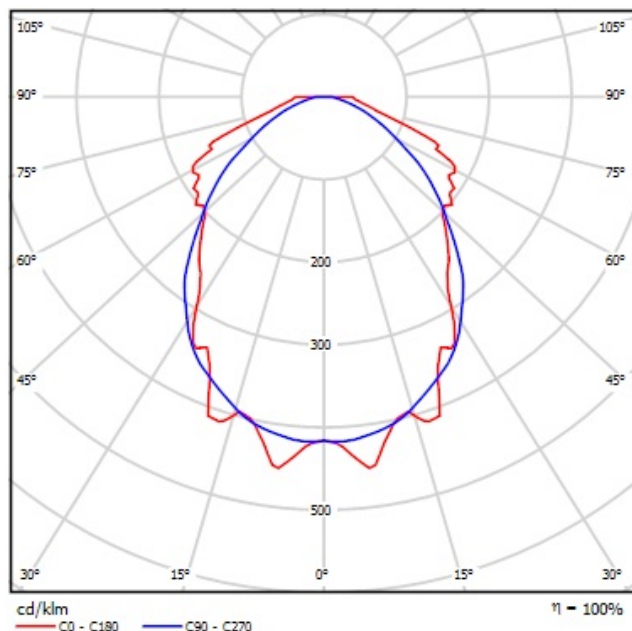

Кривые силы света

Светотехнические характеристики:

Цветовая температура	4000 К
Индекс цветопередачи	≥80 Ra
Угол рассеивания светового потока	150°
Светодиоды	100 шт
Коэффициент пульсации светового потока	<5