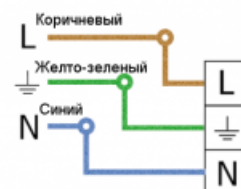

Код товара: 05 12 010

Схема крепления / подключения

Крепление универсальное:
подвесное, накладное,
с универсальным хомутом.

Электротехнические характеристики:

Потребляемая мощность, W	14
Диапазон рабочих частот, Гц	50/60
cos φ	≥0,98