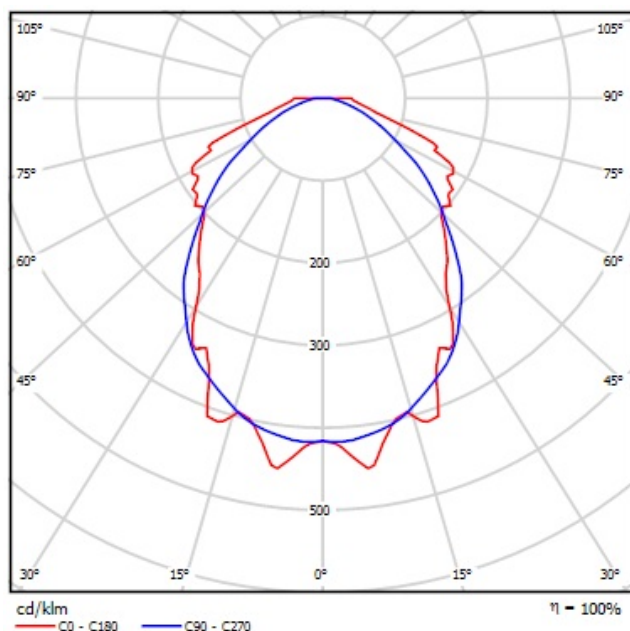

Кривые силы света

Светотехнические характеристики:

Цветовая температура	4000 К
Индекс цветопередачи	≥80 Ra
Угол рассеивания светового потока	150°
Светодиоды	80
Коэффициент пульсации светового потока	<5