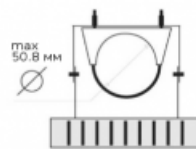

Код товара: 0311030

Схема крепления / подключения

Крепление универсальное:
подвесное, накладное,
с универсальным хомутом.

Электротехнические характеристики:

Потребляемая мощность, W	72 Вт
cos φ	≥0,98

Светотехнические характеристики: