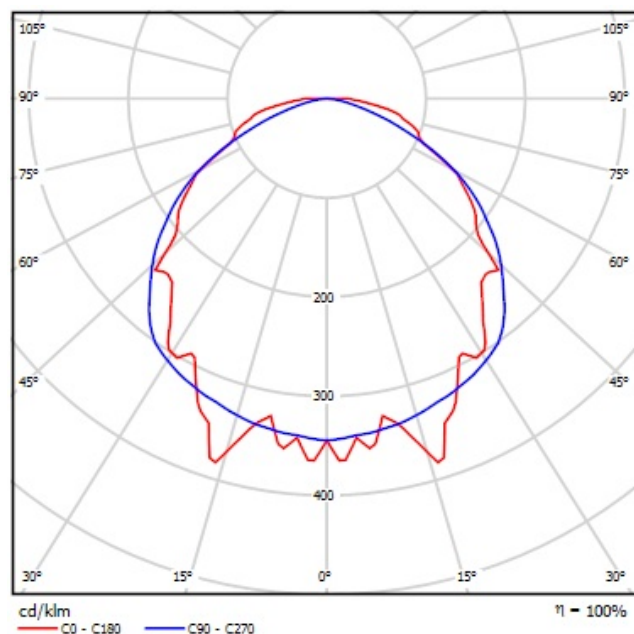

Кривые силы света