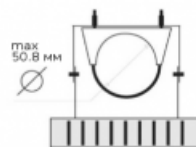

Схема крепления / подключения