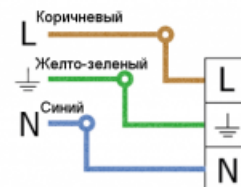

Схема крепления / подключения

Крепление посредством консольного кронштейна. Посадочный диаметр до 52 мм.

Электротехнические характеристики:

Потребляемая мощность, W	144 Вт
cos φ	≥0,98

Кривые силы света

Светотехнические характеристики:

Цветовая температура	4000 К
Индекс цветопередачи	≥80 Ra
Угол рассеивания светового потока	Широкий асимметричный
Светодиоды	288
Коэффициент пульсации светового потока	<40