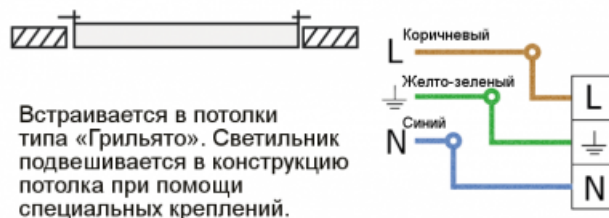

Схема крепления / подключения

Электротехнические характеристики:

Потребляемая мощность, W	28
Диапазон рабочих частот, Гц	50/60
cos φ	≥0,98

Светотехнические характеристики:

Цветовая температура	4000
Индекс цветопередачи	≥80
Угол рассеивания светового потока	120°
Светодиоды	72 шт
Световой поток, lm	3335
Коэффициент пульсации светового потока	<5