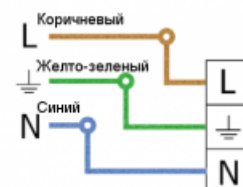

Код товара: **0403010**

Схема крепления / подключения

Встраивается в подвесные потолки типа «Армстронг».

Электротехнические характеристики:

Потребляемая мощность, W	14
Диапазон рабочих частот, Гц	50/60
cos φ	≥0,98