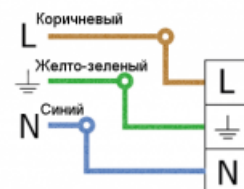

Электротехнические характеристики:

Потребляемая мощность, W	128
cos φ	≥0,98

Светотехнические характеристики:

Цветовая температура	4000 К
Индекс цветопередачи	≥80 Ra
Угол рассеивания светового потока	120°
Световой поток, lm	17618 Лм
Светодиоды	288
Коэффициент пульсации светового потока	<40