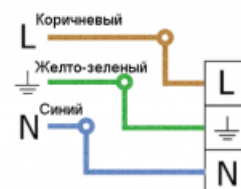

Код товара: 05 12 020

Схема крепления / подключения

Крепление универсальное:
подвесное, накладное,
с универсальным хомутом.

Электротехнические характеристики:

Потребляемая мощность, W	14
Диапазон рабочих частот, Гц	50/60
cos φ	≥0,98