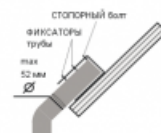

Схема крепления / подключения

Крепление посредством консольного кронштейна.
Посадочный диаметр до 52 мм.

Электротехнические характеристики:

Потребляемая мощность, W	192
Диапазон рабочих частот, Гц	50/60
cos φ	≥ 0,98