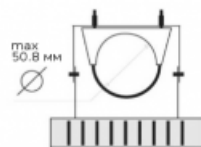

Схема крепления / подключения

Крепление универсальное: подвесное, накладное, с универсальным хомутом.