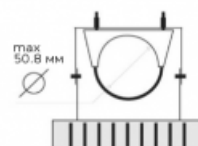

Схема крепления / подключения