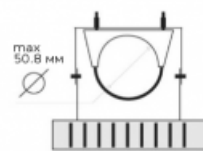

Крепление универсальное:
подвесное, накладное,
с универсальным хомутом.