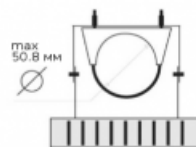

Код товара: 0311050

Схема крепления / подключения

Крепление универсальное: подвесное, накладное, с универсальным хомутом.

Электротехнические характеристики:

Потребляемая мощность, W	216 Вт
cos φ	≥0,98

Кривые силы света