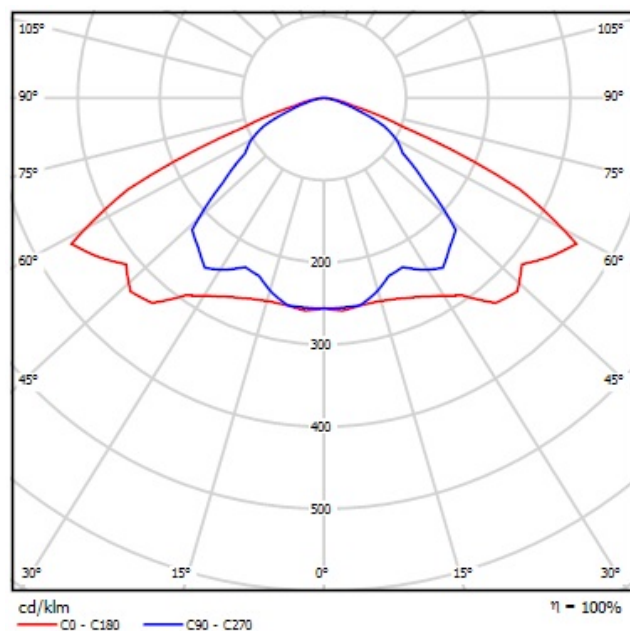

Кривые силы света