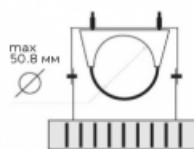

Схема крепления / подключения

Крепление универсальное:
подвесное, накладное,
с универсальным хомутом.

Электротехнические характеристики:

Потребляемая мощность, W	32
Диапазон рабочих частот, Гц	50/60
cos φ	≥0,98