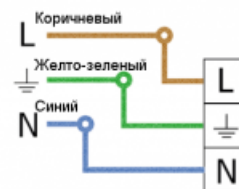

Код товара: **0501010**

Схема крепления / подключения

Крепление:
накладное, подвесное

Электротехнические характеристики:

Потребляемая мощность, W	28
Диапазон рабочих частот, Гц	50/60
cos φ	≥0,98

Светотехнические характеристики: