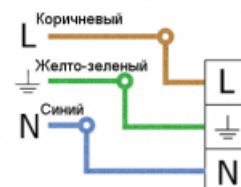

Схема крепления / подключения

Крепление посредством консольного кронштейна.
Посадочный диаметр до 52 мм.

Электротехнические характеристики:

Потребляемая мощность, W	64
Диапазон рабочих частот, Гц	50/60 Гц
cos φ	≥0,98

Кривые силы света

Светотехнические характеристики:

Цветовая температура	4000 К
Индекс цветопередачи	≥80 Ra
Угол рассеивания светового потока	160°
Светодиоды	144 шт.
Коэффициент пульсации светового потока	<40