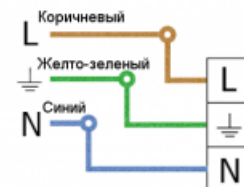

Схема крепления / подключения

Крепление посредством консольного кронштейна. Посадочный диаметр до 52 мм.

Электротехнические характеристики:

Потребляемая мощность, W	120 Вт
Диапазон рабочих частот, Гц	190-242 В
cos φ	≥ 0.98