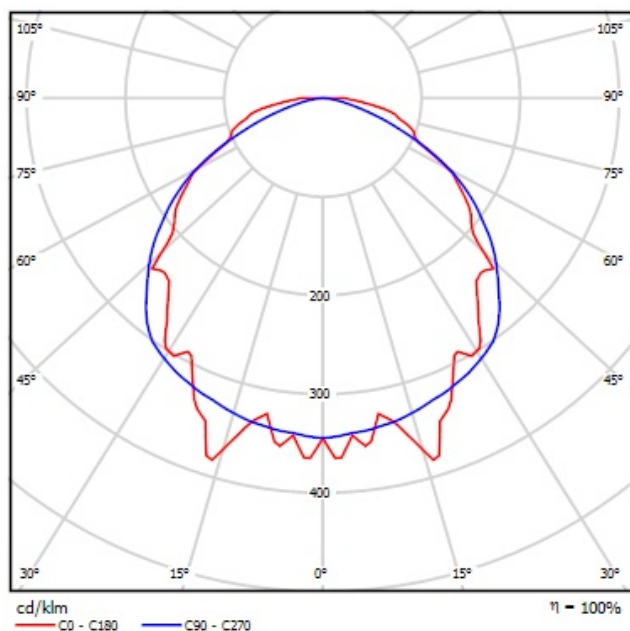

Кривые силы света