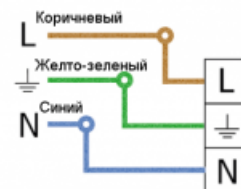

Код товара: 04 05 050

Схема крепления / подключения

Крепление универсальное:
подвесное, накладное,
с универсальным хомутом.

Кривые силы света

Электротехнические характеристики:

Потребляемая мощность, W	64
Диапазон рабочих частот, Гц	50/60
cos φ	≥0,98