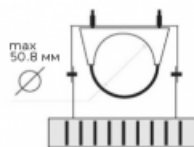

Схема крепления / подключения

Крепление универсальное:
подвесное, накладное,
с универсальным хомутом.