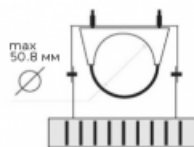

Код товара: 0311020

Схема крепления / подключения

Крепление универсальное:
подвесное, накладное,
с универсальным хомутом.

Электротехнические характеристики:

Потребляемая мощность, W	36 Вт
cos φ	≥0,98

Светотехнические характеристики: