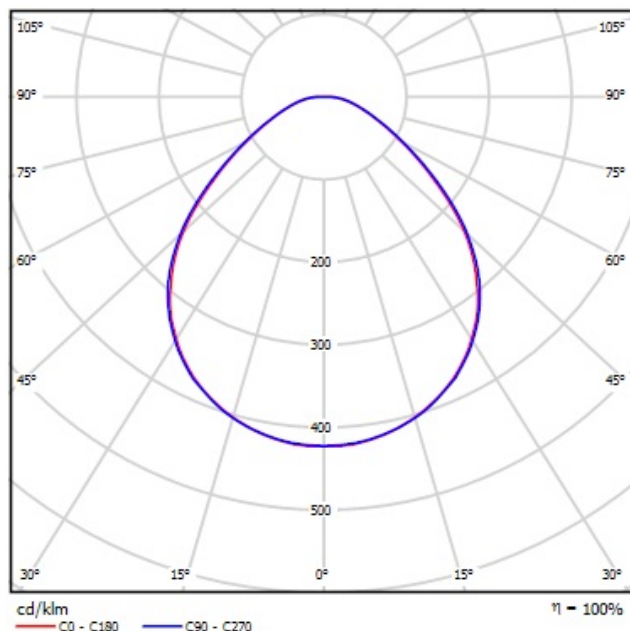

Освещение улиц придомовых территорий и парков

Характеристики

Светильник «Модуль», консоль К-2, 64 Вт
арт. VILED VILED CC M1-K-E-64-300.200.120-4-0-68

Основные характеристики

Светильник «Модуль», консоль К-2, 64 Вт
Артикул: VILED CC M1-K-E-64-300.200.120-4-0-68

Степень защиты от внешних воздействий	IP 68
Климатическое исполнение	УХЛ 1
Температура эксплуатации	+50/-45
Масса	2,150 кг
Габаритные размеры	305x205x110
Материал корпуса	Анодированный алюминий
Материал рассеивателя	Стекло
Срок службы светодиодов, не менее	100 000 часов
Гарантия	3 года
Цена от	4265 р.

Код товара: **0107031**

Схема крепления / подключения

Крепление посредством консольного кронштейна. Посадочный диаметр до 52 мм.

Электротехнические характеристики:

Потребляемая мощность, W	64 Вт
cos φ	≥0,98

Кривые силы света

Светотехнические характеристики:

Цветовая температура	4000 К
Индекс цветопередачи	≥80 Ra
Угол рассеивания светового потока	120°
Светодиоды	144 шт.
Коэффициент пульсации светового потока	<40