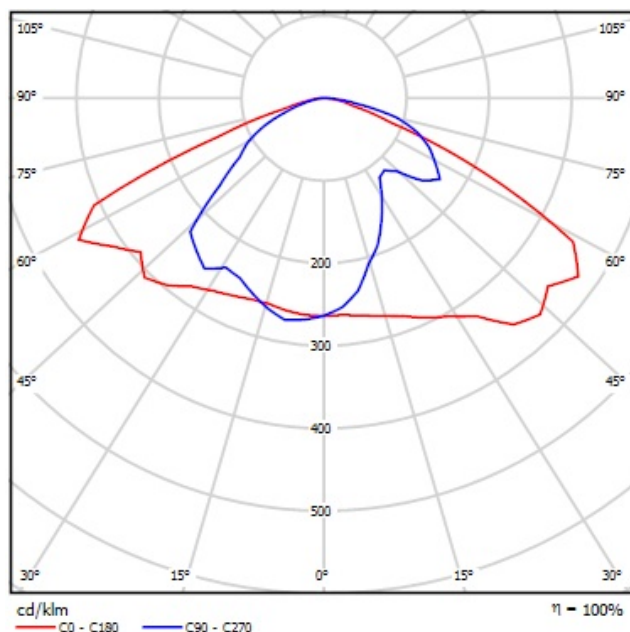

Кривые силы света