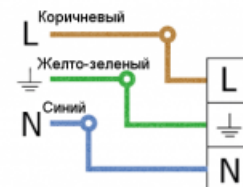

Схема крепления / подключения