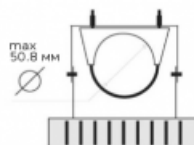

Код товара: **05 08 010**

Схема крепления / подключения

Крепление универсальное: подвесное, накладное, с универсальным хомутом.

Электротехнические характеристики:

Потребляемая мощность, W	28
Диапазон рабочих частот, Гц	50/60
cos φ	≥0,98