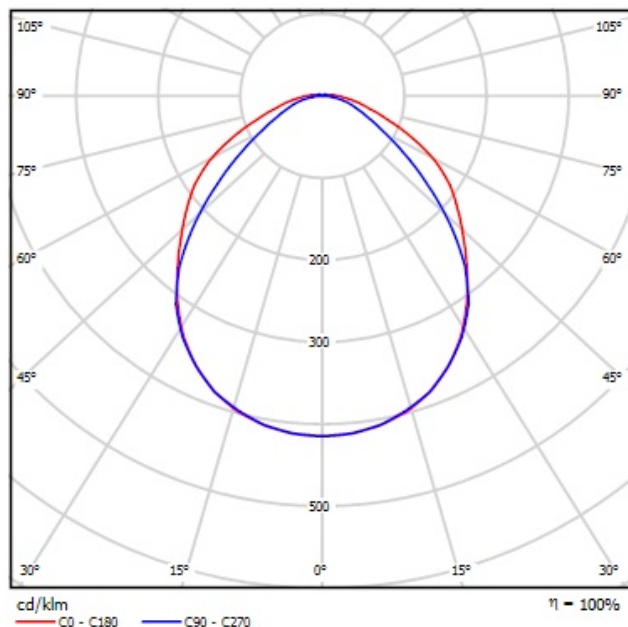

Кривые силы света