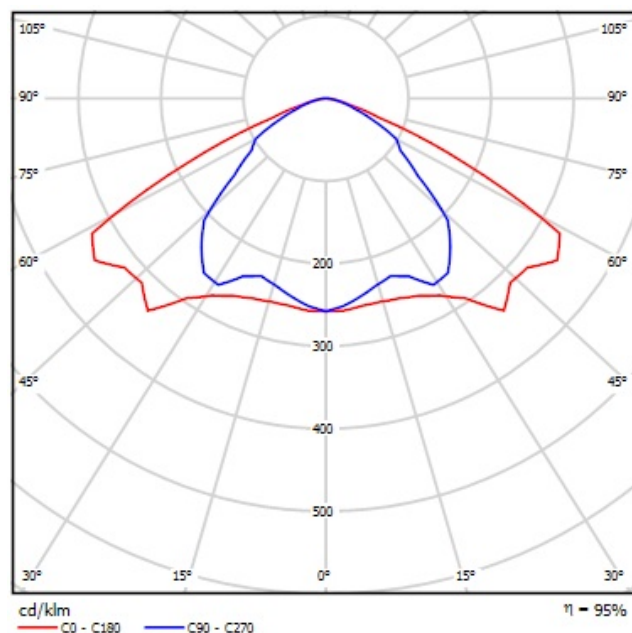

Кривые силы света