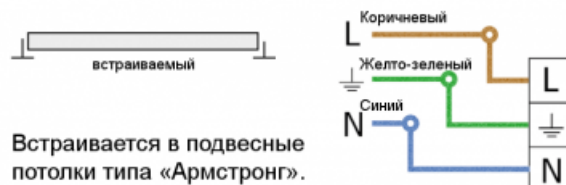

Схема крепления / подключения