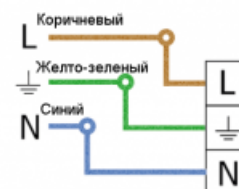

Код товара: **05 08 010**

Схема крепления / подключения

Крепление универсальное: подвесное, накладное, с универсальным хомутом.

Электротехнические характеристики:

Потребляемая мощность, W	28
Диапазон рабочих частот, Гц	50/60
cos φ	≥0,98