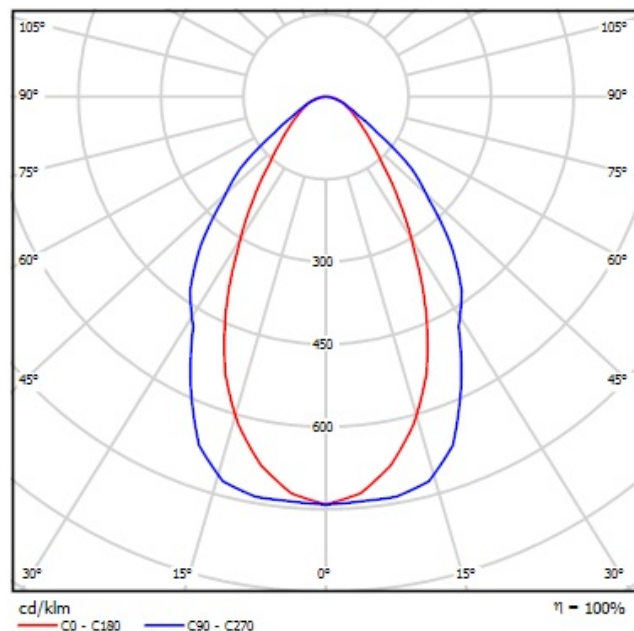

Кривые силы света