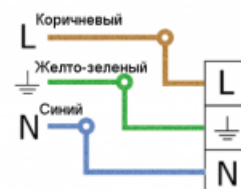

Цветовая температура	4000 К
Частота светового потока	80000 Гц
Световой поток, lm	4405 Лм

Схема крепления / подключения

Крепление универсальное:
 подвесное, накладное,
 с универсальным хомутом.

Кривые силы света