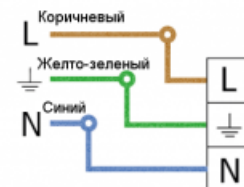

Схема крепления / подключения

Крепление посредством консольного кронштейна.
Посадочный диаметр до 52 мм.

Электротехнические характеристики:

Потребляемая мощность, W	96
cos φ	≥0,98
Напряжение питания, V	100-265 V

Кривые силы света

Светотехнические характеристики:

Цветовая температура	4000 K
Индекс цветопередачи	≥80 Ra
Угол рассеивания светового потока	120 °
Светодиоды	216 шт
Коэффициент пульсации светового потока	<40