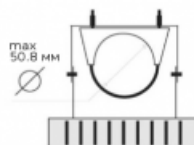

Схема крепления / подключения