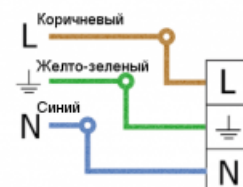

Код товара: 04 03 040

Схема крепления / подключения

Встраивается в подвесные потолки типа «Армстронг».

Электротехнические характеристики:

Потребляемая мощность, W	42
Диапазон рабочих частот, Гц	50/60
cos φ	≥0,98