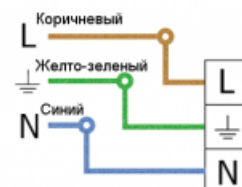

Схема крепления / подключения

Крепление посредством консольного кронштейна.
Посадочный диаметр до 52 мм.

Электротехнические характеристики:

Потребляемая мощность, W	96
Диапазон рабочих частот, Гц	50/60 Гц
cos φ	≥0,98

Светотехнические характеристики:

Цветовая температура	4000 К
Индекс цветопередачи	≥80 Ra
Угол рассеивания светового потока	160°
Светодиоды	216 шт
Коэффициент пульсации светового потока	<40