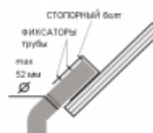

Схема крепления / подключения

Крепление посредством консольного кронштейна. Посадочный диаметр до 52 мм.

Электротехнические характеристики:

Потребляемая мощность, W	64 Вт
cos φ	≥0,98

Кривые силы света

Светотехнические характеристики:

Цветовая температура	4000 К
Индекс цветопередачи	≥80 Ra
Угол рассеивания светового потока	120°
Светодиоды	144 шт.
Коэффициент пульсации светового потока	<40