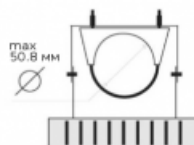

Схема крепления / подключения

Крепление универсальное:
подвесное, накладное,
с универсальным хомутом.

Кривые силы света

Освещение промышленных помещений торговли ЖКХ

Характеристики

Светильник «Модуль Галочка»,
универсальный, 128 Вт арт. VILED VILED CC T1-V-
E-128-500.100.200-4-0-68