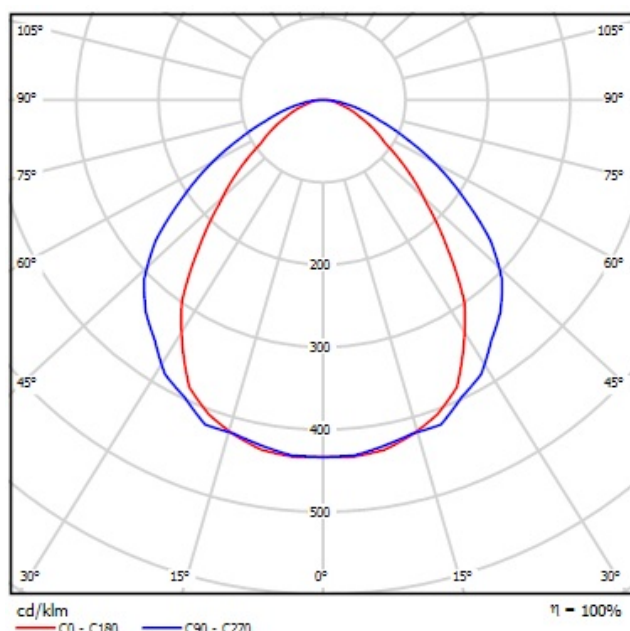

Кривые силы света

Светотехнические характеристики:

Цветовая температура	4000 К
Индекс цветопередачи	≥80 Ra
Угол рассеивания светового потока	150°
Светодиоды	144 шт
Коэффициент пульсации светового потока	<5