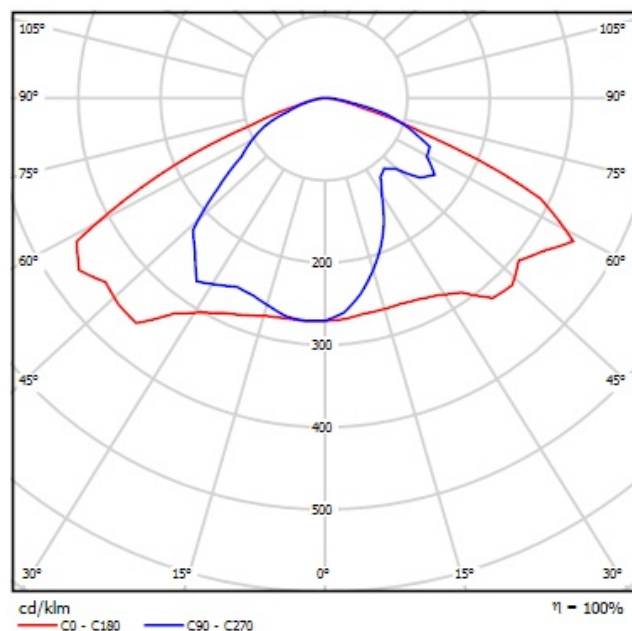

Кривые силы света