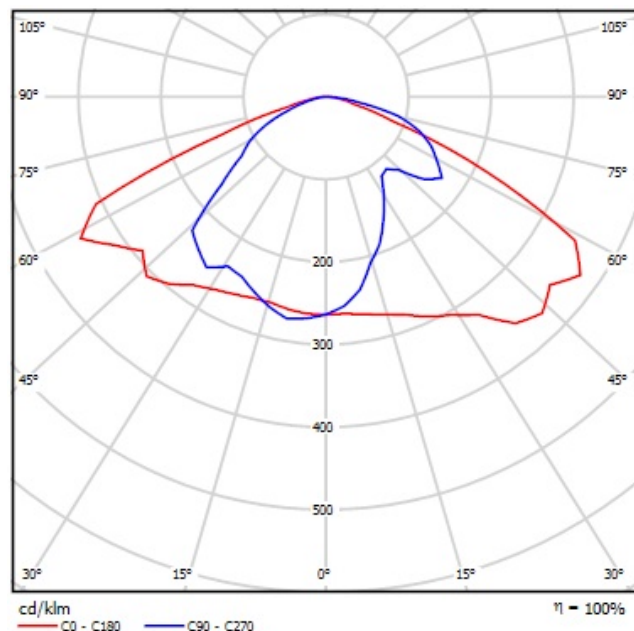

Кривые силы света