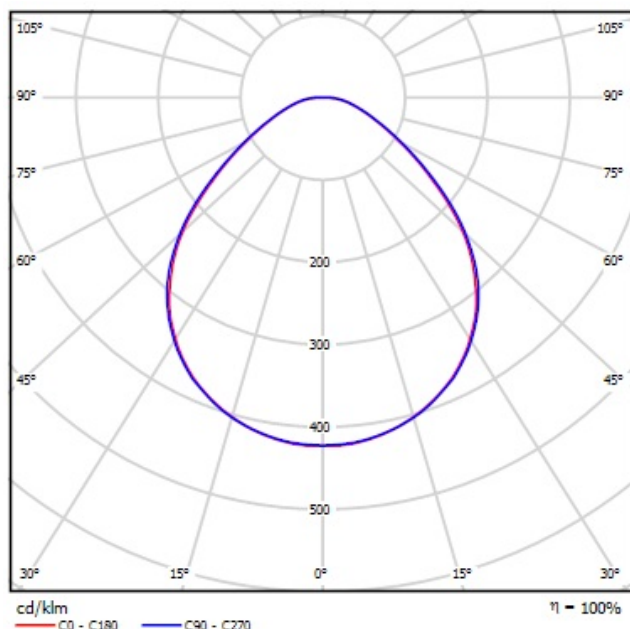

Освещение улиц придомовых территорий и парков

Характеристики

Светильник «Модуль», консоль К-3, 96 Вт
арт. VILED VILED CC M1-K-E-96-300.300.120-4-0-68

Основные характеристики

Светильник «Модуль», консоль К-3, 96 Вт
Артикул: VILED CC M1-K-E-96-300.300.120-4-0-68

Степень защиты от внешних воздействий	68
Климатическое исполнение	УХЛ1
Температура эксплуатации	+50/-45
Масса	3,5 кг
Габаритные размеры	305x310x110
Материал корпуса	Анодированный алюминий
Материал рассеивателя	Стекло
Срок службы светодиодов, не менее	100 000 ч
Гарантия	3 года
Цена от	6300 р.

Код товара: 01 07 051

Схема крепления / подключения

Крепление посредством консольного кронштейна.
Посадочный диаметр до 52 мм.

Электротехнические характеристики:

Потребляемая мощность, W	96
cos φ	≥0,98
Напряжение питания, V	100-265 V

Кривые силы света

Светотехнические характеристики:

Цветовая температура	4000 K
Индекс цветопередачи	≥80 Ra
Угол рассеивания светового потока	120 °
Светодиоды	216 шт
Коэффициент пульсации светового потока	<40