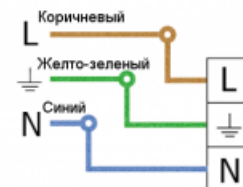

Схема крепления / подключения

Крепление посредством консольного кронштейна. Посадочный диаметр до 52 мм.

Электротехнические характеристики:

Потребляемая мощность, W	64 Вт
cos φ	≥0,98

Кривые силы света

Светотехнические характеристики:

Цветовая температура	4000 К
Индекс цветопередачи	≥80 Ra
Угол рассеивания светового потока	120°
Светодиоды	144 шт.
Коэффициент пульсации светового потока	<40