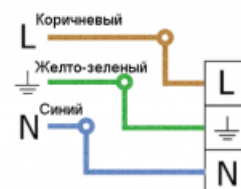

Код товара: **0501080**

Схема крепления / подключения

Крепление универсальное:
подвесное, накладное,
с универсальным хомутом.

Электротехнические характеристики:

Потребляемая мощность, W	28
Диапазон рабочих частот, Гц	50/60
cos φ	≥0,98