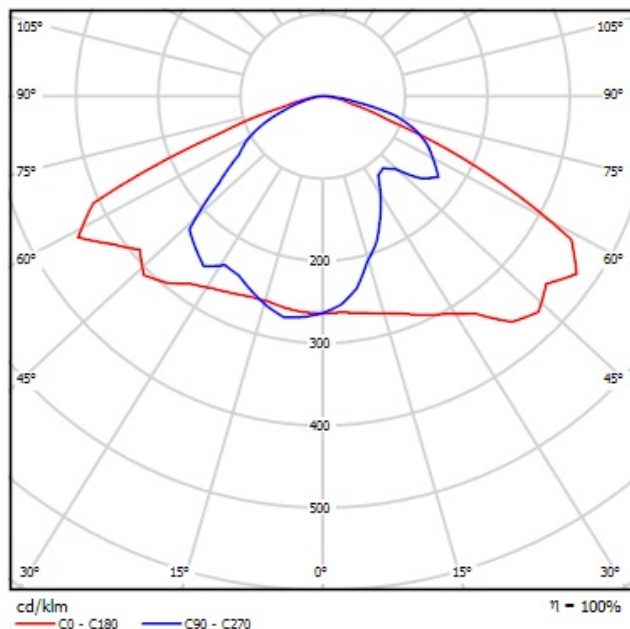

Кривые силы света