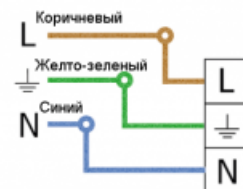

Код товара: **0311040**

Схема крепления / подключения

Крепление универсальное:
подвесное, накладное,
с универсальным хомутом.

Электротехнические характеристики:

Потребляемая мощность, W	144 Вт
cos φ	≥0,98