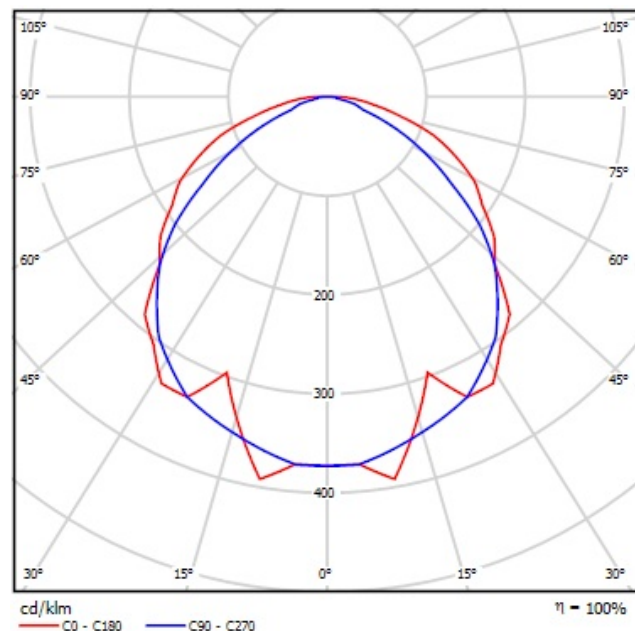

Кривые силы света