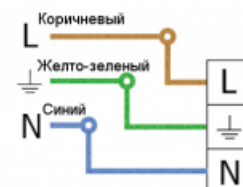

Схема крепления / подключения

Крепление посредством консольного кронштейна.
Посадочный диаметр до 52 мм.

Электротехнические характеристики:

Потребляемая мощность, W	64 Вт
cos φ	≥0,98

Кривые силы света

Светотехнические характеристики:

Цветовая температура	4000 К
Индекс цветопередачи	≥80 Ra
Угол рассеивания светового потока	120°
Светодиоды	144
Коэффициент пульсации светового потока	<40