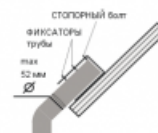

Схема крепления / подключения

Крепление посредством консольного кронштейна. Посадочный диаметр до 52 мм.

Электротехнические характеристики:

Потребляемая мощность, W	144 Вт
cos φ	≥0,98

Кривые силы света

Светотехнические характеристики:

Цветовая температура	4000 К
Индекс цветопередачи	≥80 Ra
Угол рассеивания светового потока	Широкий асимметричный
Светодиоды	288
Коэффициент пульсации светового потока	<40