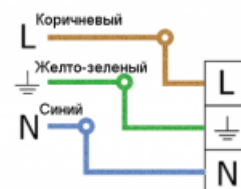

Электротехнические характеристики:

Потребляемая мощность, W	40
Диапазон рабочих частот, Гц	50/60
cos φ	≥0,98